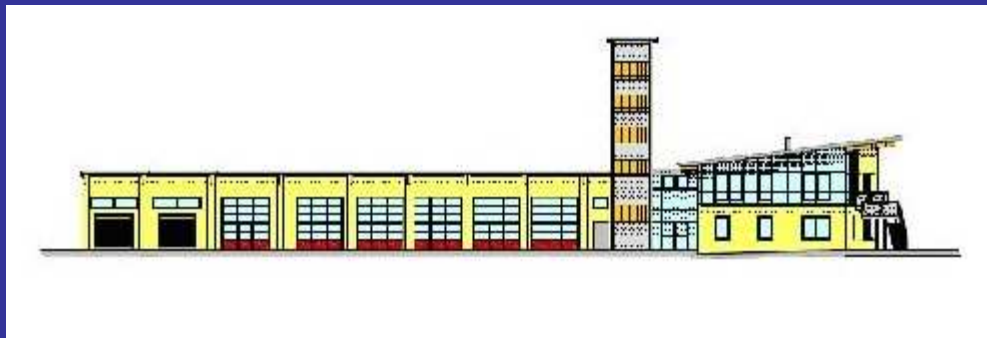

**F
E
U
E
R
W
E
H
R**

**- zum anfassen -
und Sie sind dabei !**

**Einweihungsfeier des neuen Gerätehauses
der Freiwilligen Feuerwehr Wilkau-Haßlau
am alten Güterbahnhof vom**

26. August bis zum 28. August 2011

Grafik des Gerätehauses erstellt durch
Architekturbüro Signe Ruddigkeit

Freitag: 19 Uhr

- Festveranstaltung für geladene Gäste im Gerätehaus

**Samstag: von 10 bis 18 Uhr
Tag der offenen Tür**

- Fettexplosion und Feuerlöschervorführung
- Kinderfest mit Hüpfburg, Karussell und weiteren Überraschungen
- Ausstellung aktueller Löschtechnik
- Verkehrswacht Zwickau e.V.
- die Polizei und das DRK
- „Jugendfeuerwehr in Aktion“ bei einer Vorführung 14 Uhr
- Feuerwehrschaubung „Retten nach einem Verkehrsunfall“ 15 Uhr